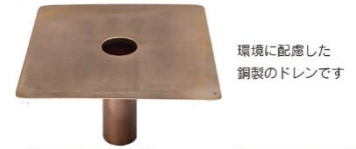

【価格改定商品のご案内】

1月より価格が変更となります商品のお知らせです。

P.233 銅製ドレーン

■タテ型

コード	名称	筒外径(Φ)	筒内径(Φ)	筒高さ(mm)	板サイズ(cm角)	本体価格¥(税込価格)	単位	梱包数量
2063235	35用	31	31	180	30	10,500 (11,550)	1個	1個/箱
2063245	45用	41	44	180	30	10,800 (11,880)	1個	1個/箱
2063250	50用	51	54	180	30	11,000 (12,100)	1個	1個/箱
2063260	60用	59	61	180	30	11,500 (12,650)	1個	1個/箱
2063270	70用	70	64	180	30	11,800 (12,980)	1個	1個/箱

■タテ型

板は四隅が丸くなっており、防水層を傷つけません。

■ヨコ型

板は四隅が丸くなっており、防水層を傷つけません。

■ヨコ型

コード	名称	ホース外径(Φ)	ホース長さ(mm)	筒内径(Φ)	板高さ(cm)	板幅(cm)	本体価格¥(税込価格)	単位	梱包数量
2063340	40用	37	400	29	131	25	10,400 (11,440)	1個	1個/箱
2063350	50用	47	400	39	141	25	11,100 (12,210)	1個	1個/箱
2063360	60用	57	400	49	149	25	11,700 (12,870)	1個	1個/箱
2063370	70用	67	400	57	159	30	12,100 (13,310)	1個	1個/箱
2063380	80用	77	500	67.1	169	30	12,600 (13,860)	1個	1個/箱