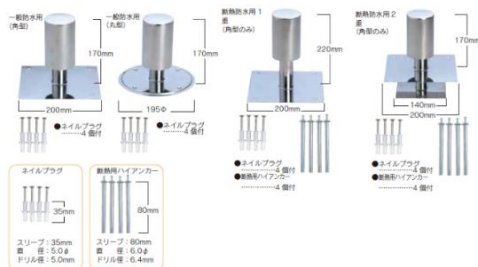

【価格改定商品のご案内】

1月より価格が変更となります商品のお知らせです。

P.233 銅製ドレーン

■タテ型

コード	名称	筒外径(Φ)	筒内径(Φ)	筒高さ(mm)	板サイズ(cm角)	本体価格¥(税込価格)	単位	梱包数量
2063235	35用	31	31	180	30	10,500 (11,550)	1個	1個/箱
2063245	45用	41	44	180	30	10,800 (11,880)	1個	1個/箱
2063250	50用	51	54	180	30	11,000 (12,100)	1個	1個/箱
2063260	60用	59	61	180	30	11,500 (12,650)	1個	1個/箱
2063270	70用	70	64	180	30	11,800 (12,980)	1個	1個/箱

■タテ型

板は四隅が丸くなっており、防水層を傷つけません。

■ヨコ型

板は四隅が丸くなっており、防水層を傷つけません。

■ヨコ型

コード	名称	ホース外径(Φ)	ホース長さ(mm)	筒内径(Φ)	板高さ(cm)	板幅(cm)	本体価格¥(税込価格)	単位	梱包数量
2063340	40用	37	400	29	131	25	10,400 (11,440)	1個	1個/箱
2063350	50用	47	400	39	141	25	11,100 (12,210)	1個	1個/箱
2063360	60用	57	400	49	149	25	11,700 (12,870)	1個	1個/箱
2063370	70用	67	400	57	159	30	12,100 (13,310)	1個	1個/箱
2063380	80用	77	500	67.1	169	30	12,600 (13,860)	1個	1個/箱

P.234 脱気筒 (ステンレス製)

コード	名称	高さ(mm)	外筒外径(mm)	板(mm角)	本体価格¥(税込価格)	単位	梱包数量
2060765	一般防水用(角型)	170	77	200	3,800 (4,180)	1個	1個/箱
2060766	一般防水用(丸型)	170	77	195Φ	3,800 (4,180)	1個	1個/箱
2060767	断熱防水用1重(角型のみ)	220	77	200	4,200 (4,620)	1個	1個/箱
2060768	断熱防水用2重(角型のみ)	170	77	200	7,100 (7,810)	1個	1個/箱